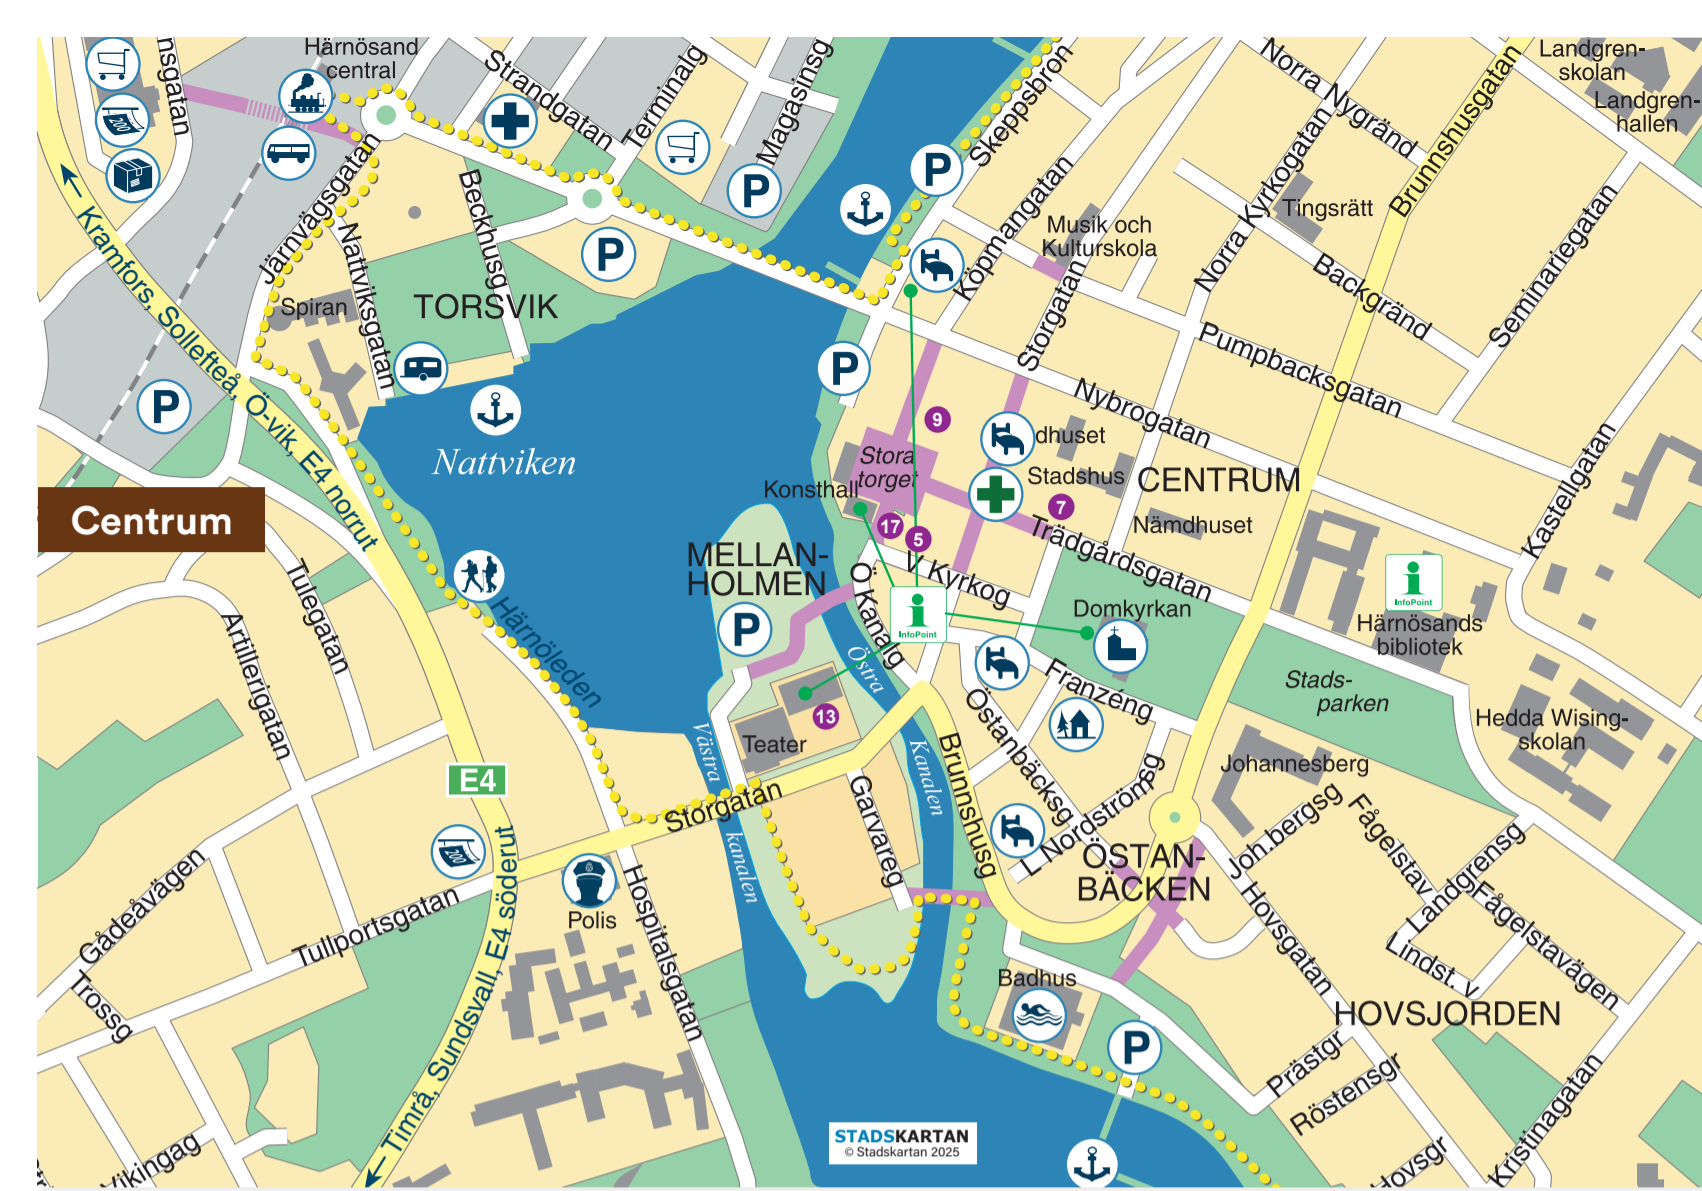

Vid Smitingen.
Foto: Härnösands kommun

Härnösand

BESÖKSKARTA 2025

HÄRNÖSANDS KONSTHALL 17

Aktuell samtidskonst och unik konstsamling med verk av Chagall, Matisse och Picasso

Stora torget 2 0611-34 81 42 Fri entré
Öppettider: harnosand.se/konsthallen

TECHNICHUS Science Center Härnösand 13

Ett hus med aktiviteter för hela familjen!

Utställningar • Barnvänlig lunchbuffé • ÅKA-Upplevelser
Mer info hittar du på www.technichus.se

Producerad av **KARTGUIDEN**

VÄSTERNORRLANDS MUSEUM Härnösand
www.vnmuseum.se

MURBERGET FRIIDRTSMUSEUM

Välkommen till naturreservatet **Västanåfallet Viksjö** 12

- Sveriges näst högsta vattenfall -

VÄSTANÅFALLET natur & kulturcentrum

50 Lägesmarkering tätortskarta 50 Lägesmarkering kommunkarta