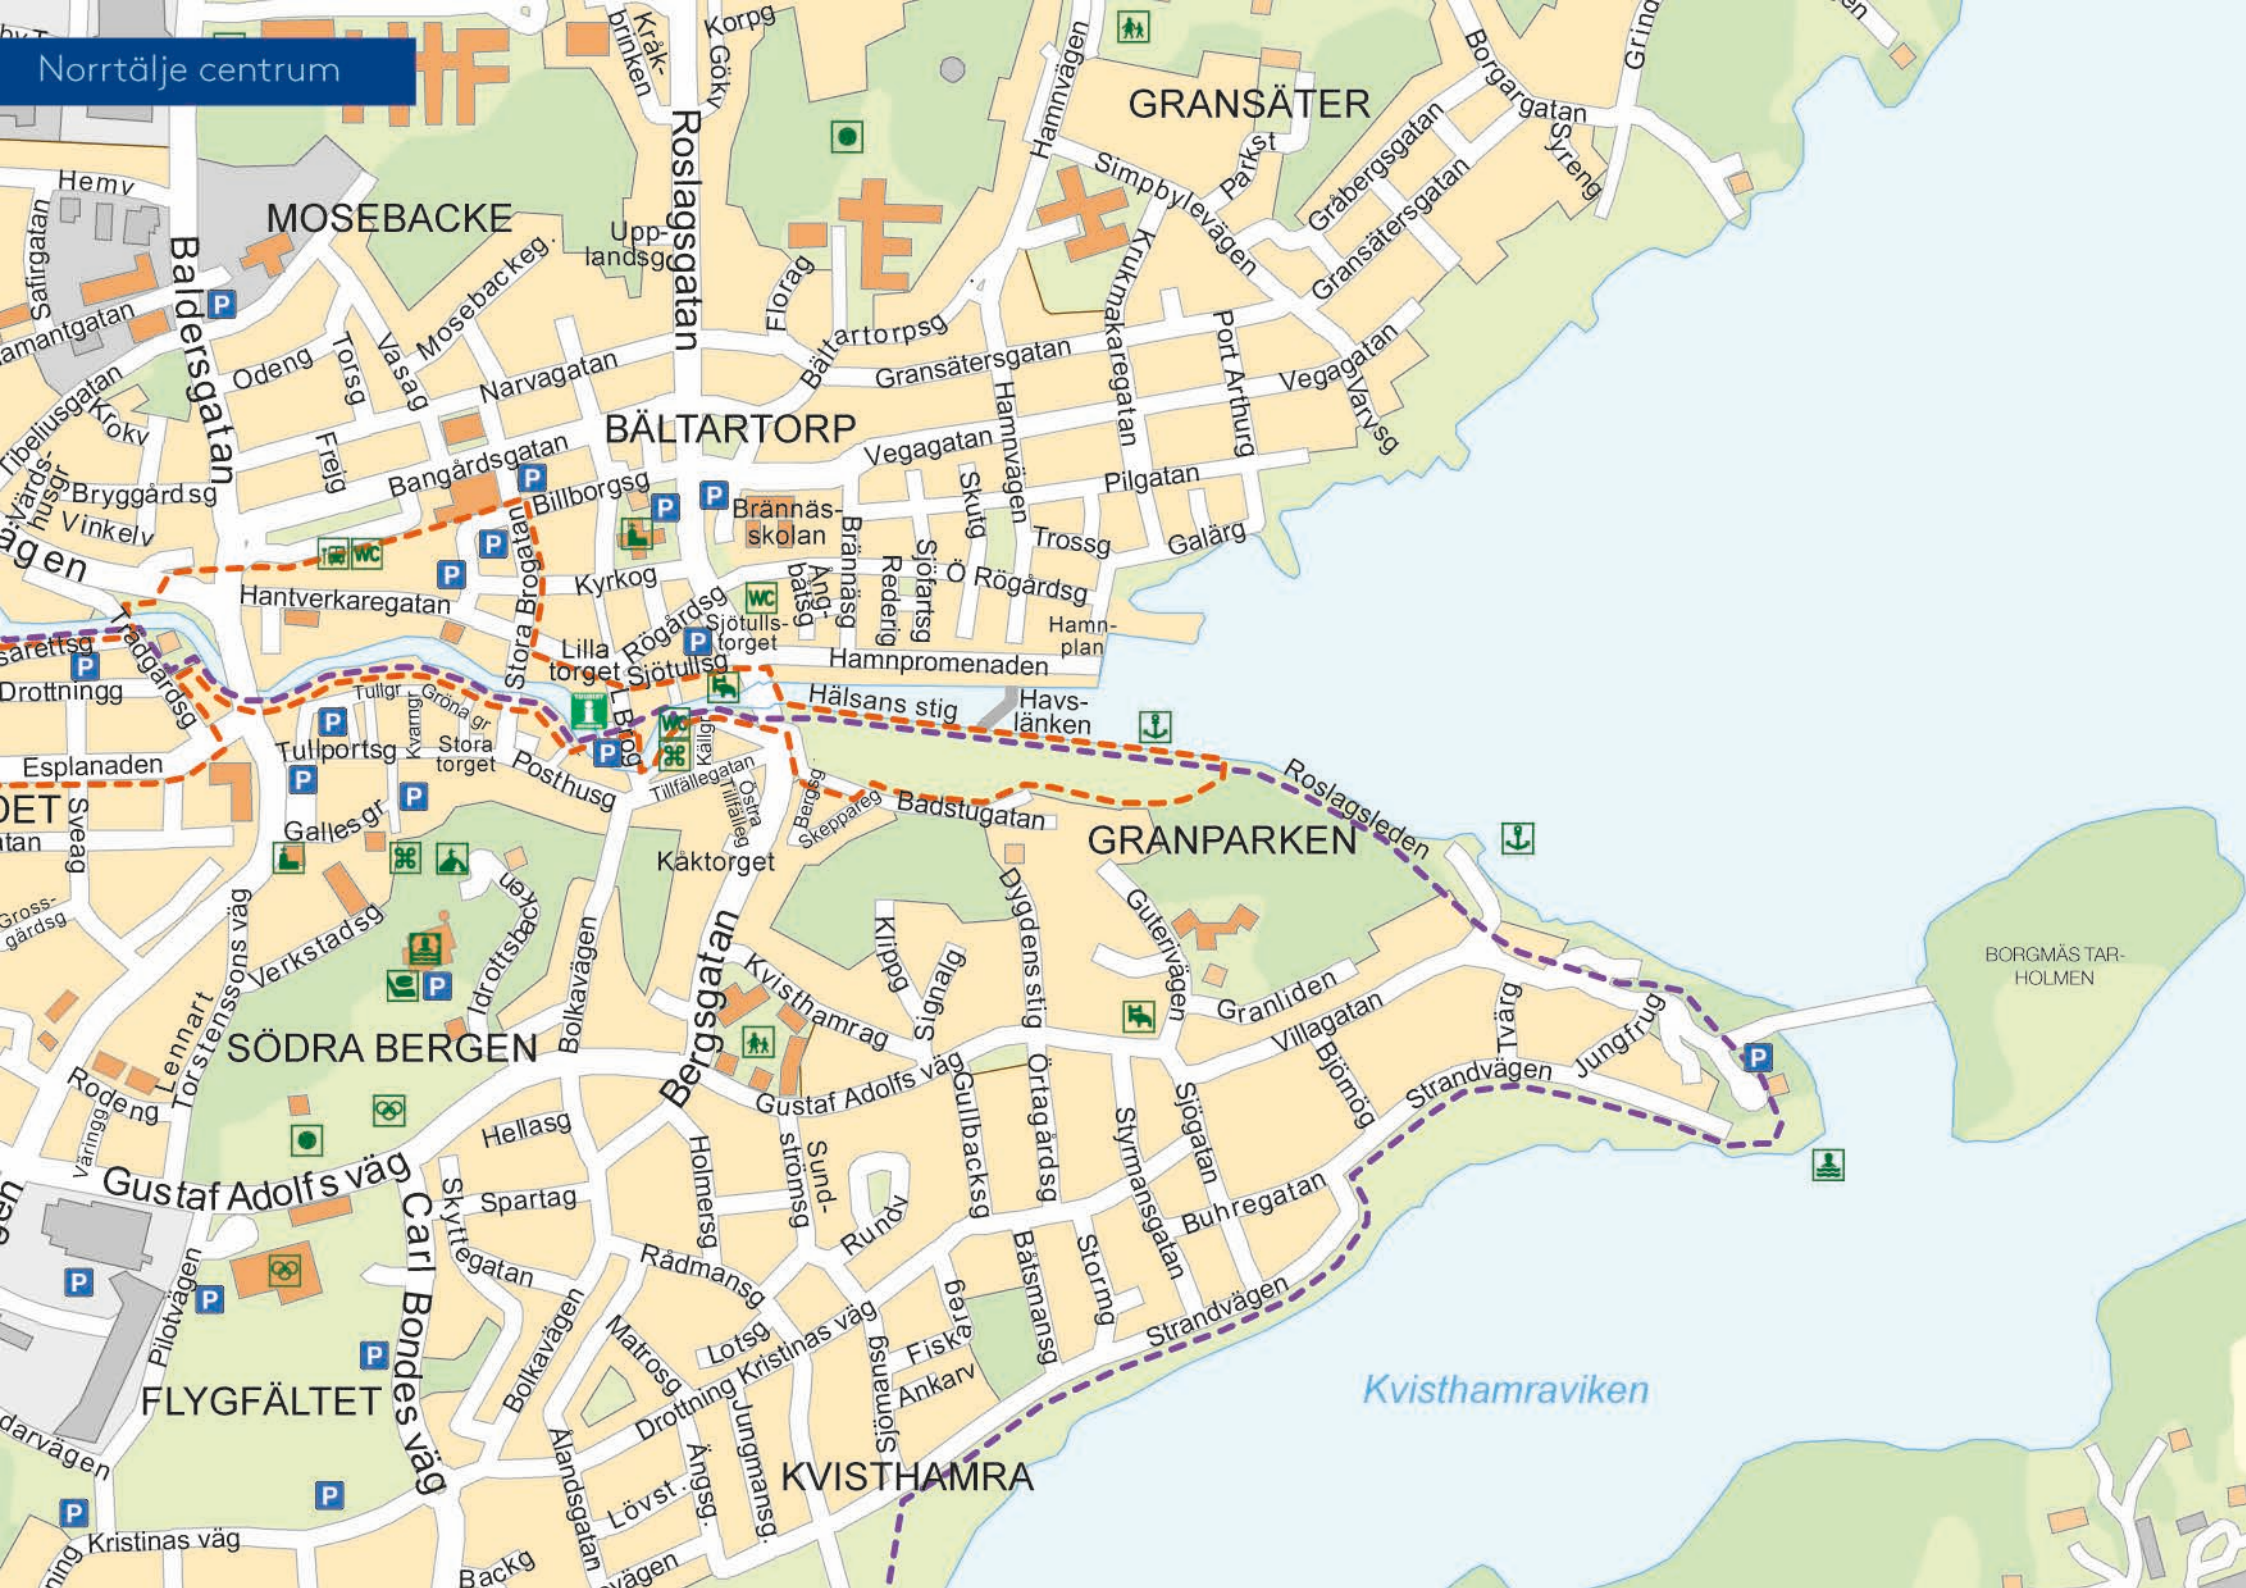

Norrtälje centrum

MOSEBACKE

GRANSÄTER

BÄLTARTORP

GRANPARKEN

SÖDRA BERGEN

FLYGFÄLTET

KVISTHAMRA

BORGÅS TARHOLMEN

Kvisthamraviken